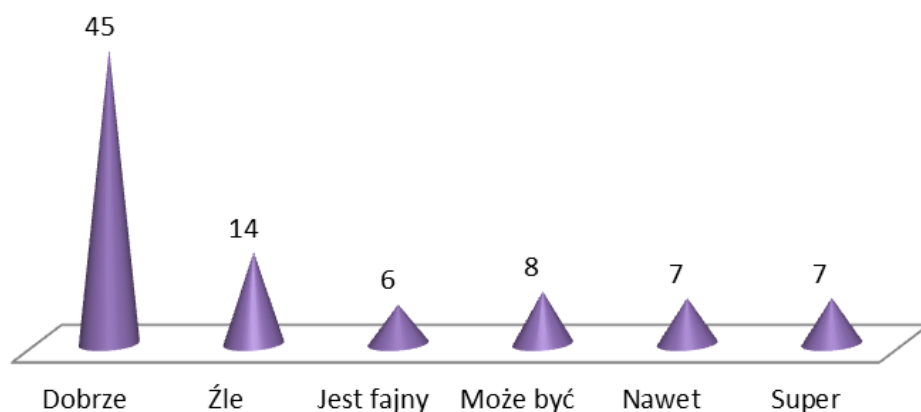

Jak oceniasz Radiowęzeł w naszej szkole?