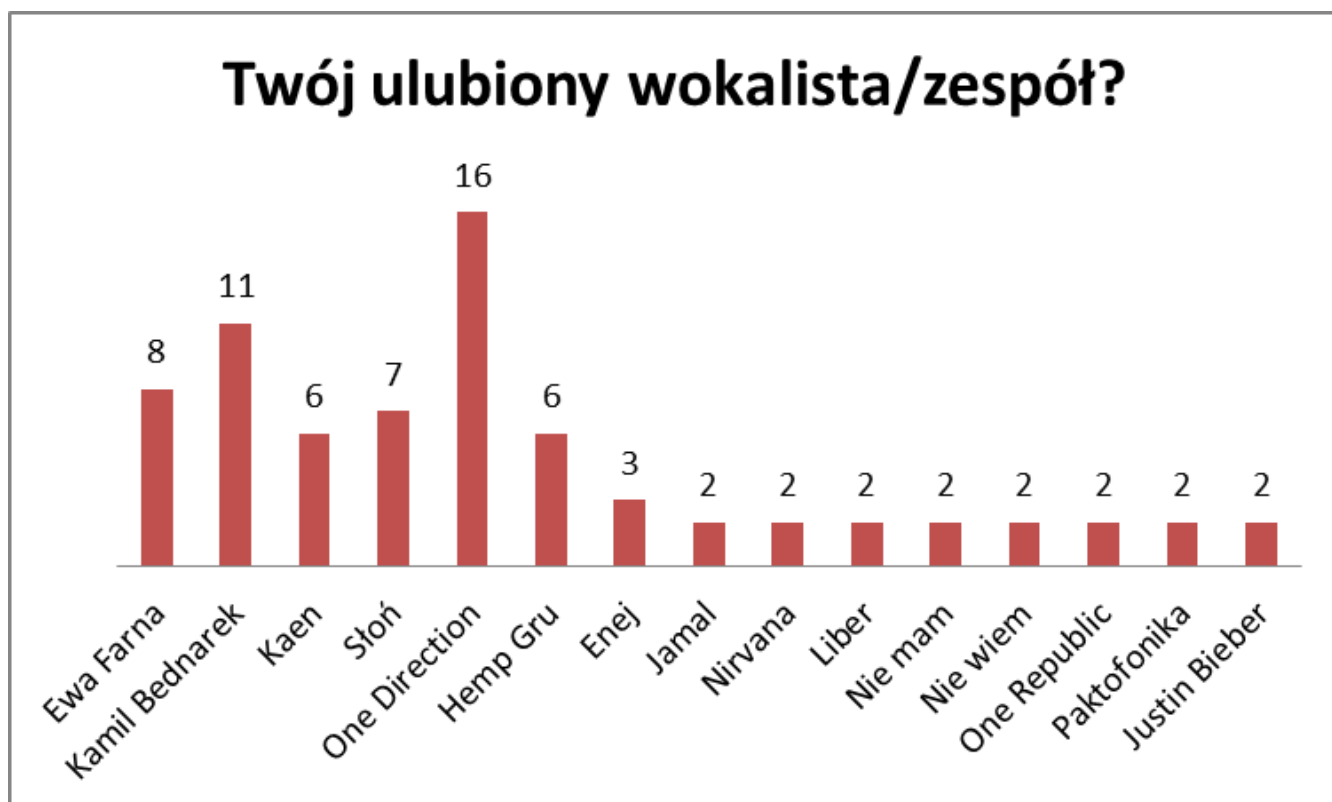

Okazało się, że słuchacie najczęściej muzyki z gatunku **rap** ( 35 głosów), **pop** ( 27 głosów) i **reggae** ( 21 głosów).

Najbardziej cenieni wokaliści/ zespoły wśród naszych uczniów to: **One Direction** ( 16 głosów), **Kamil Bednarek** ( 11 głosów) oraz **Ewa Farna** ( 8 głosów).

Większość młodzieży naszej szkoły uważa, że Radiowęzeł prosperuje dobrze (45 głosów), jednak niektórzy sądzą, że źle (14 głosów).

Dowiedzieliśmy się również, że większość z Was pragnie, aby muzyka była puszczana na każdej przerwie ( 129 głosów). Tylko 3 głosy były temu przeciwne.

Utworem, który najczęściej słuchacie to piosenka **Kamila Bednarka** „Cisza” ( 6 głosów). Drugie miejsce zajęły hit **One Direction** „Best song ever” i **Claydee** „Sexy Papi” .Naszą trójkę zamyka kawałek **Miga** „Miód malina” ( 4 głosy).

**Miśka**

***A oto dokładniejsze wyniki naszych sond:***