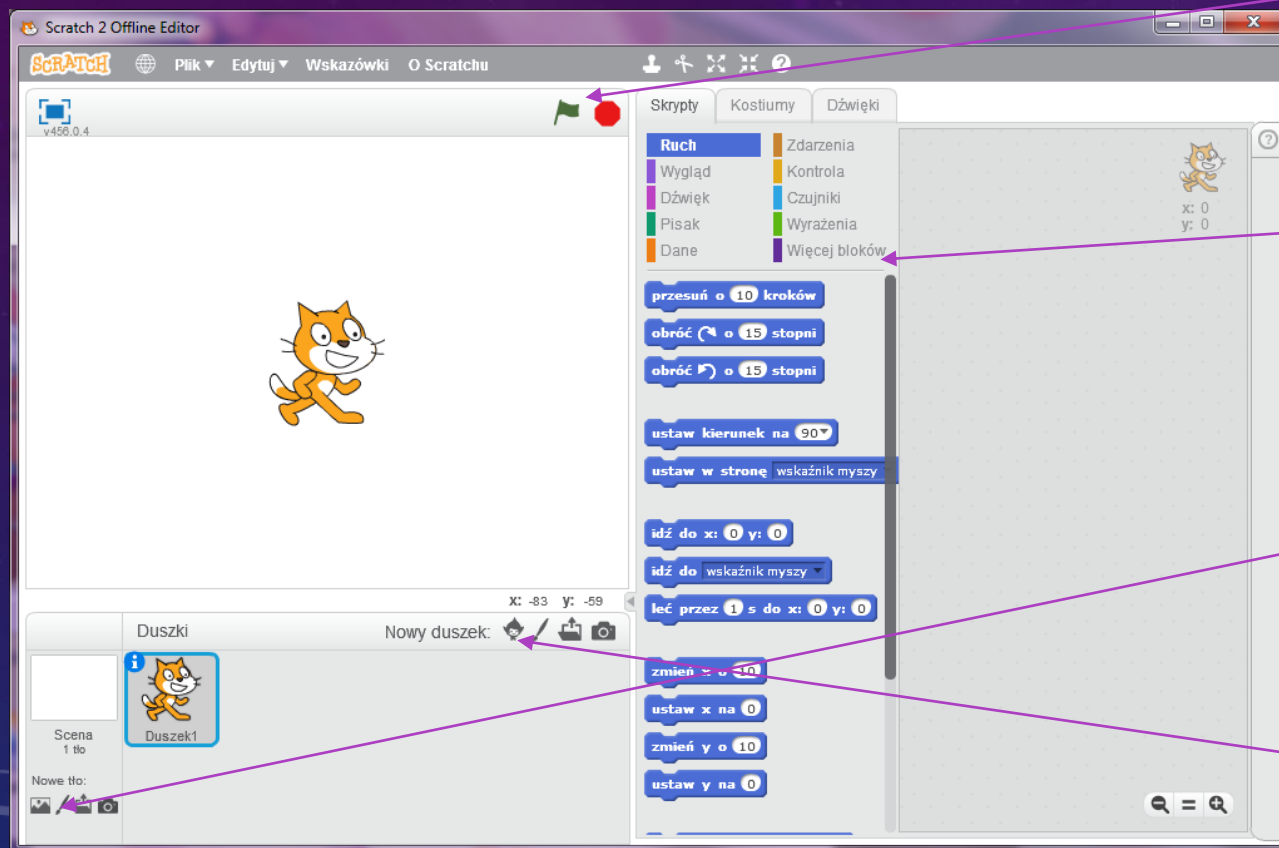

The background is a dark blue gradient with a subtle pattern of white dots. On the left side, there are several overlapping circular elements. A prominent one is a large circle with a scale from 140 to 260 in increments of 10. Other circles are smaller and some have dashed lines or arrows, suggesting a technical or scientific theme.

CO UMIEM ROBIĆ W JĘZYKACH PROGRAMOWANIA

AUTOR: PAWEŁ BURIAK

PYTHON

Tu możesz
dodać
nowe okno

Komenda na
kwadrat

```
File Edit Format Run Options Windows Help
from turtle import*

def kwadrat ():
    for i in range (4):
        fd(100)
        lt(90)

    kwadrat()

Ln: 1 Col: 0
```

Komenda
pozwalająca na
pracowanie w
środowisku
graficznym

Iteracja – technika
programistyczna
wykorzystująca
elementy powtarzające
się

SCRATCH_2

Po naciśnięciu flagi scena się rozpocznie, a po kliknięciu czerwonego ośmiokąta zatrzyma