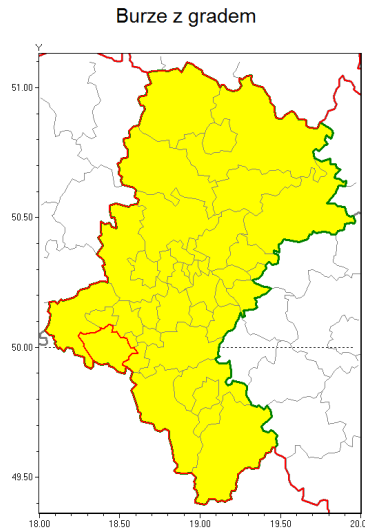

Zasięg ostrzeżenia w województwie

**Ostrzeżenie meteorologiczne Nr 73**

<b>Nazwa biura</b>	IMGW-PIB Biuro Prognoz Meteorologicznych w Krakowie
<b>Zjawisko/stopień zagrożenia</b>	Burze z gradem/ 1
<b>Obszar</b>	województwo łódzkie <b>powiat wodzisławski</b>
<b>Ważność</b>	od godz. 13:00 dnia 30.08.2019 do godz. 22:00 dnia 30.08.2019
<b>Przebieg</b>	Prognozuje się wystąpienie burz z opadami deszczu miejscami od 25 mm do 35 mm, oraz porywami wiatru do 80 km/h. Miejscami możliwe grad.
<b>Prawdopodobieństwo wystąpienia zjawiska(%)</b>	80%
<b>Uwagi</b>	Brak.
<b>Dyrektor synoptyk IMGW-PIB</b>	Grzegorz Mikutel
<b>Godzina i data wydania</b>	godz. 07:02 dnia 30.08.2019
<b>SMS</b>	IMGW-PIB OSTRZEŻA: BURZE Z GRADEM/1 łódzkie/wodzisławski od 13:00/30.08 do 22:00/30.08.2019 deszcz 35 mm, porywy 80 km/h.