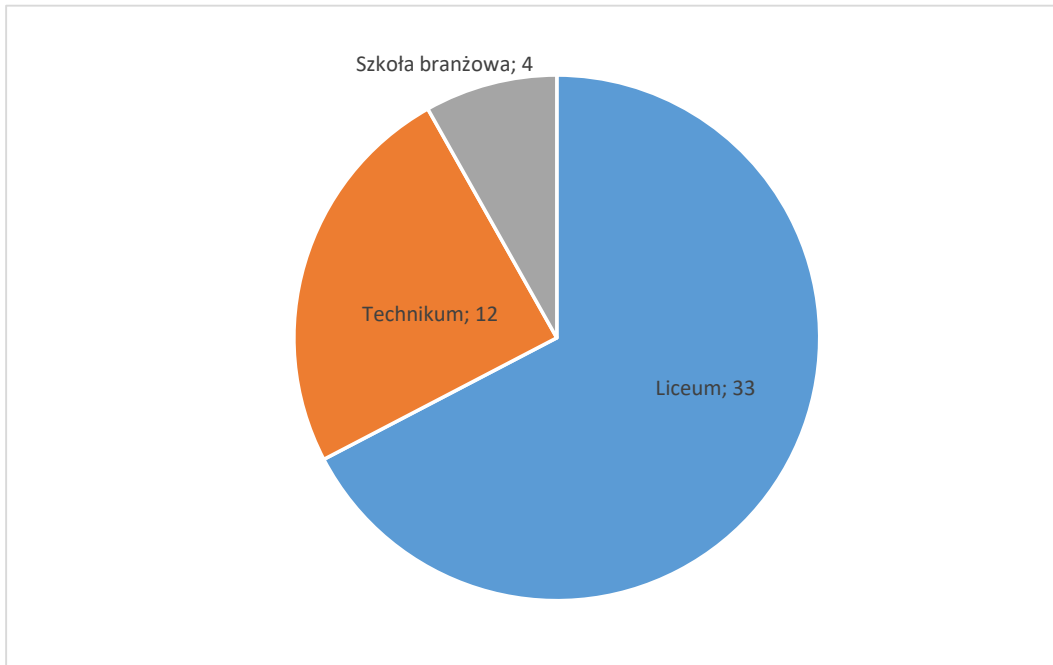

Losy absolwentów 2019/2020

Szkoła	Ilość absolwentów	% absolwentów
Liceum	33	67,35
Technikum	12	24,49
Szkoła branżowa	4	8,16

■ Liceum

■ Technikum

■ Szkoła
branżowa